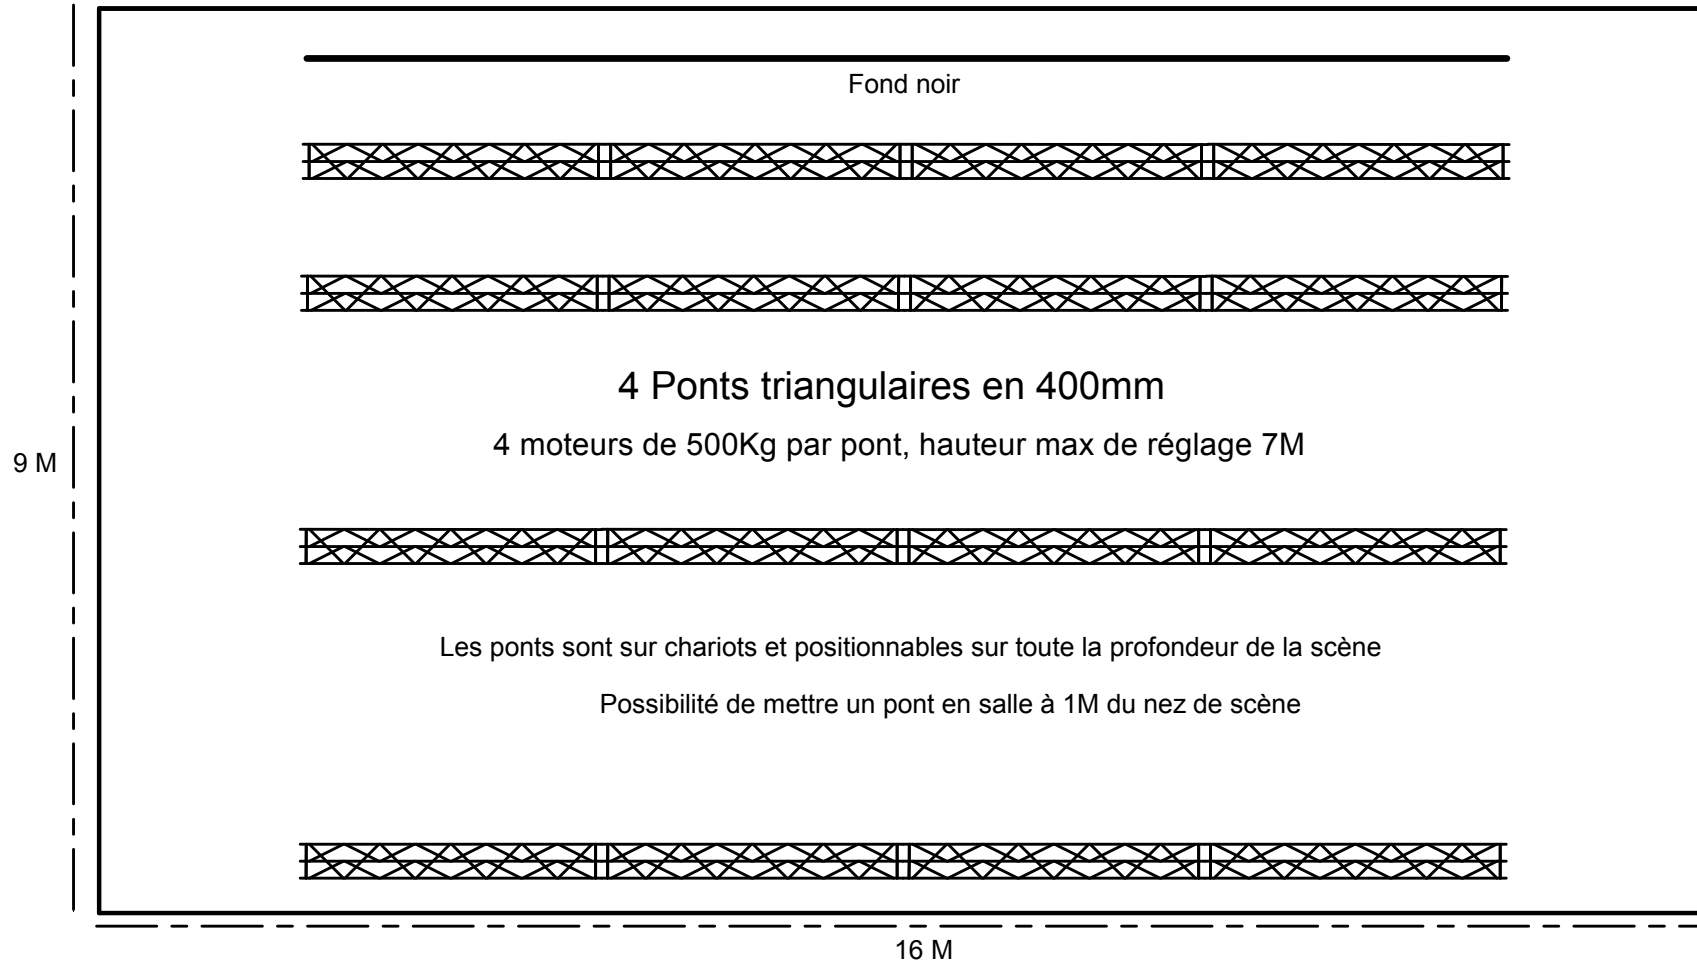

# LE ROCHER DE PALMER SALLE 1200

Passerelle face à 7 M du nez de scène et 11M de hauteur